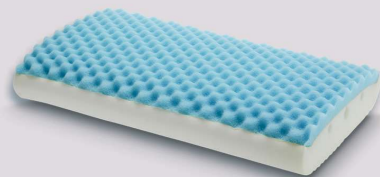

GERBERA

SE VUOI FRESCHEZZA E PERSONALIZZAZIONE