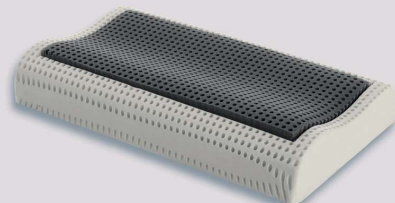

ORCHIDEA

SE VUOI 2 ALTEZZE
E TERMICITÀ