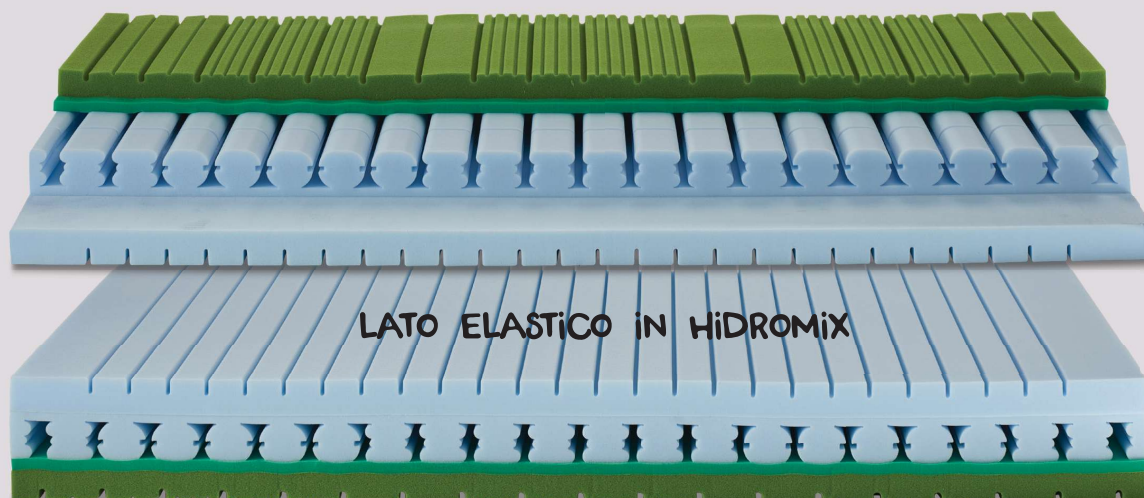

Galaxy
I contemporanei

CON ELEMENTI
INDIPENDENTI

Well
home collection

LATO ANATOMICO IN AIRMIX

PORTANZA: —————> ELASTICO

SE SCEGLI GALAXY:

Grazie ai materiali a densità differenziata e alla conformazione degli elementi, godrai di un sostegno elastico che agevolerà le tue rotazioni notturne. Favorirà la circolazione e allevierà il senso di pesantezza e gonfiore. Il lato in Airmix garantirà un microclima asciutto e fresco.

GALAXY NON E' ADATTO A:

Pesi oltre 110 kg e a chi desidera un prodotto rigido e portante.

SOSTEGNO BILANCIATO

A 7 ZONE DIFFERENZIATE

Cosa c'è dentro?

ELEMENTI INDIPENDENTI

che sostengono e assecondano il corpo progressivamente anche nelle rotazioni notturne.

DOPPIO LATO DI USABILITÀ: LATO IN AIRMIX

Schiuma ad effetto memory super traspirante per garantire un microclima fresco e asciutto.

LATO IN HIDROMIX ELASTICO

Schiuma espansa di nuova generazione, traspirante ed elastica resistente al calore e all'umidità.

Usabilità

DUAL COMFORT

Galaxy è componibile con i prodotti Ergoduo e Idea per offrire un materasso matrimoniale personalizzato.

MATERASSO UTILIZZABILE SU RETE:

fissa

motore 3 snodi

motore 5 snodi

- 20 cm Altezza lastra
- 21/24 cm ca. Altezza materasso finito
- 19 kg Peso materasso 80x190